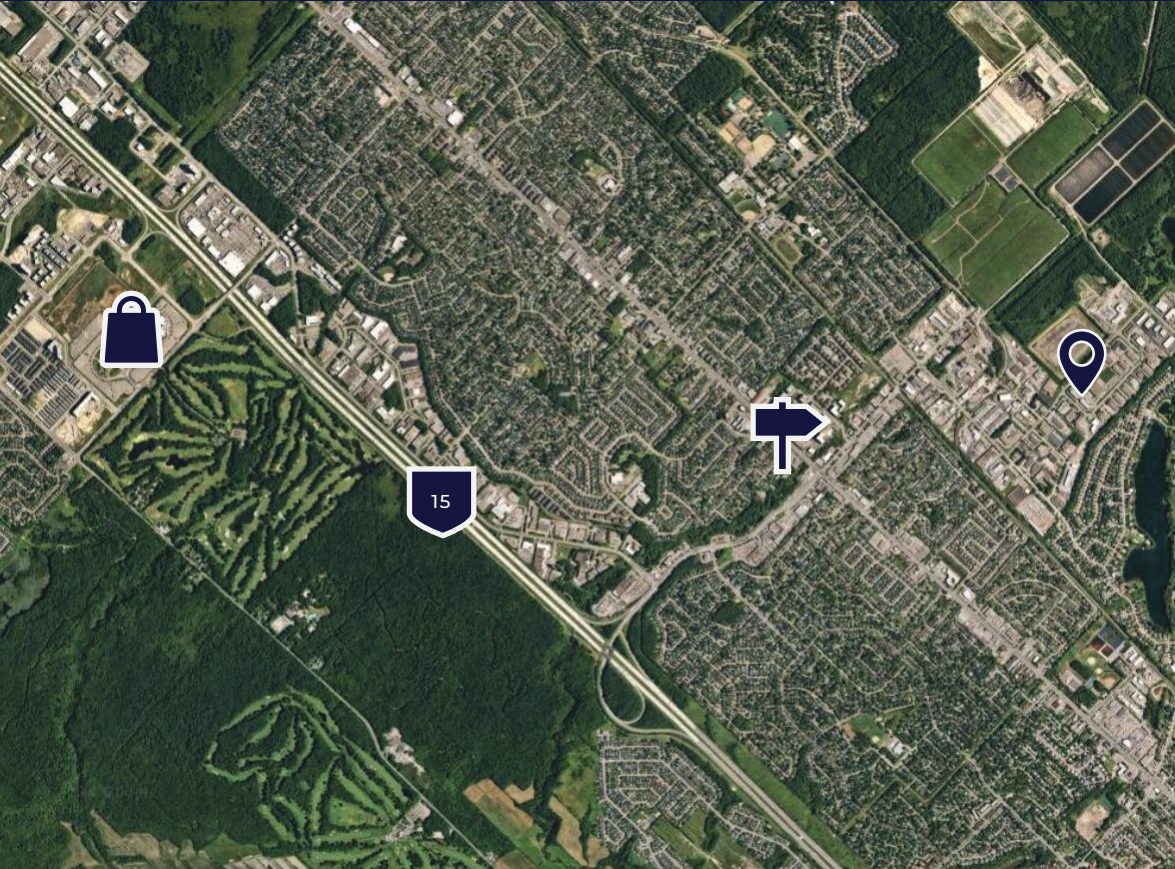

📍 600-10 Rue Gaston-Dumoulin, Blainville (Québec) J7C 0A3

PHOTOS

À LOUER

📍 600-10 Rue Gaston-Dumoulin, Blainville (Québec) J7C 0A3

LOCALISATION

AUTOROUTE 15
3,7 km

**BOULEVARD
CURÉ-LABELLE**
2,2 km

**OUTLETS DE
MIRABEL**
7,5 km