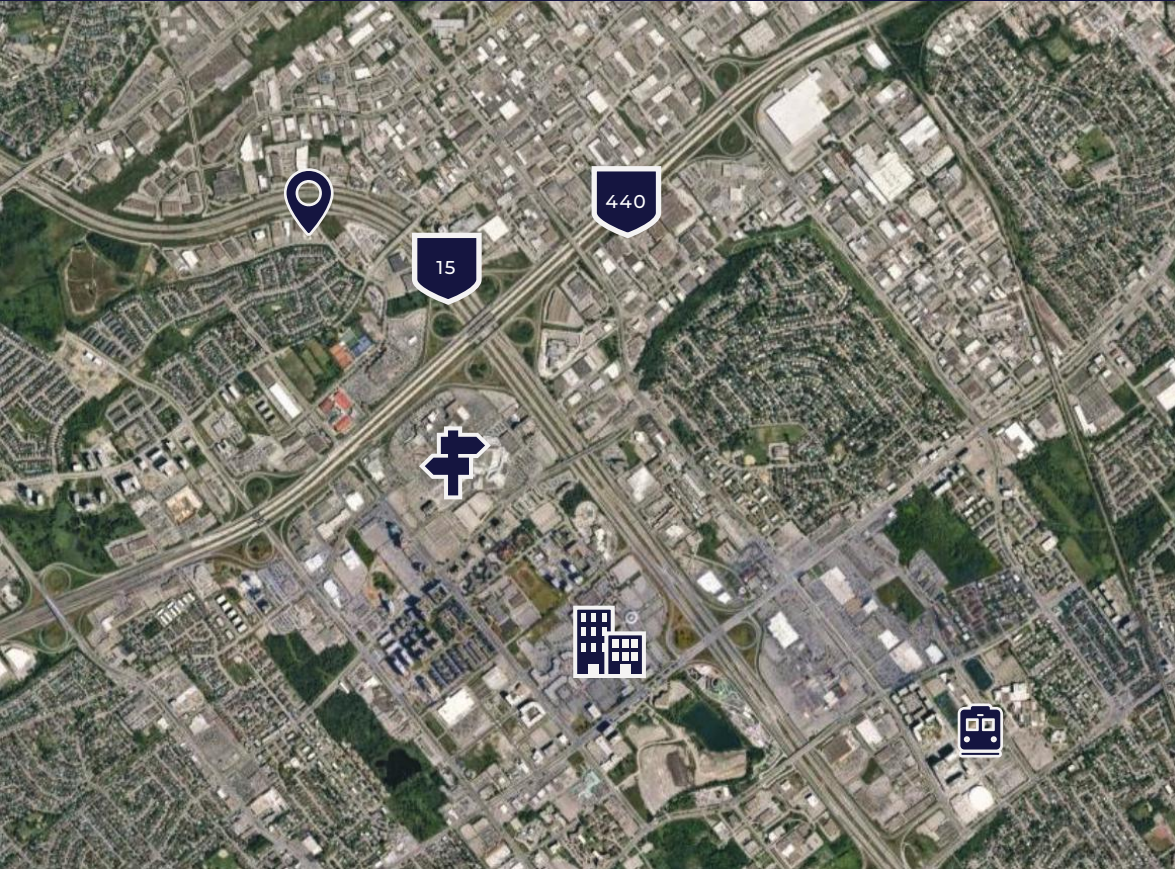

# À LOUER

📍 401-2955, rue Jules-Brillant, Laval (Québec) H7P 6B2

## PLAN

## LOCALISATION

**440** **AUTOROUTE 440**  
0,85 km

**15** **AUTOROUTE 15**  
0,21 km

 **STATION MONTMORENCY**  
5,1 km

 **CARREFOUR LAVAL**  
2 km

 **CENTROPOLIS**  
3 km