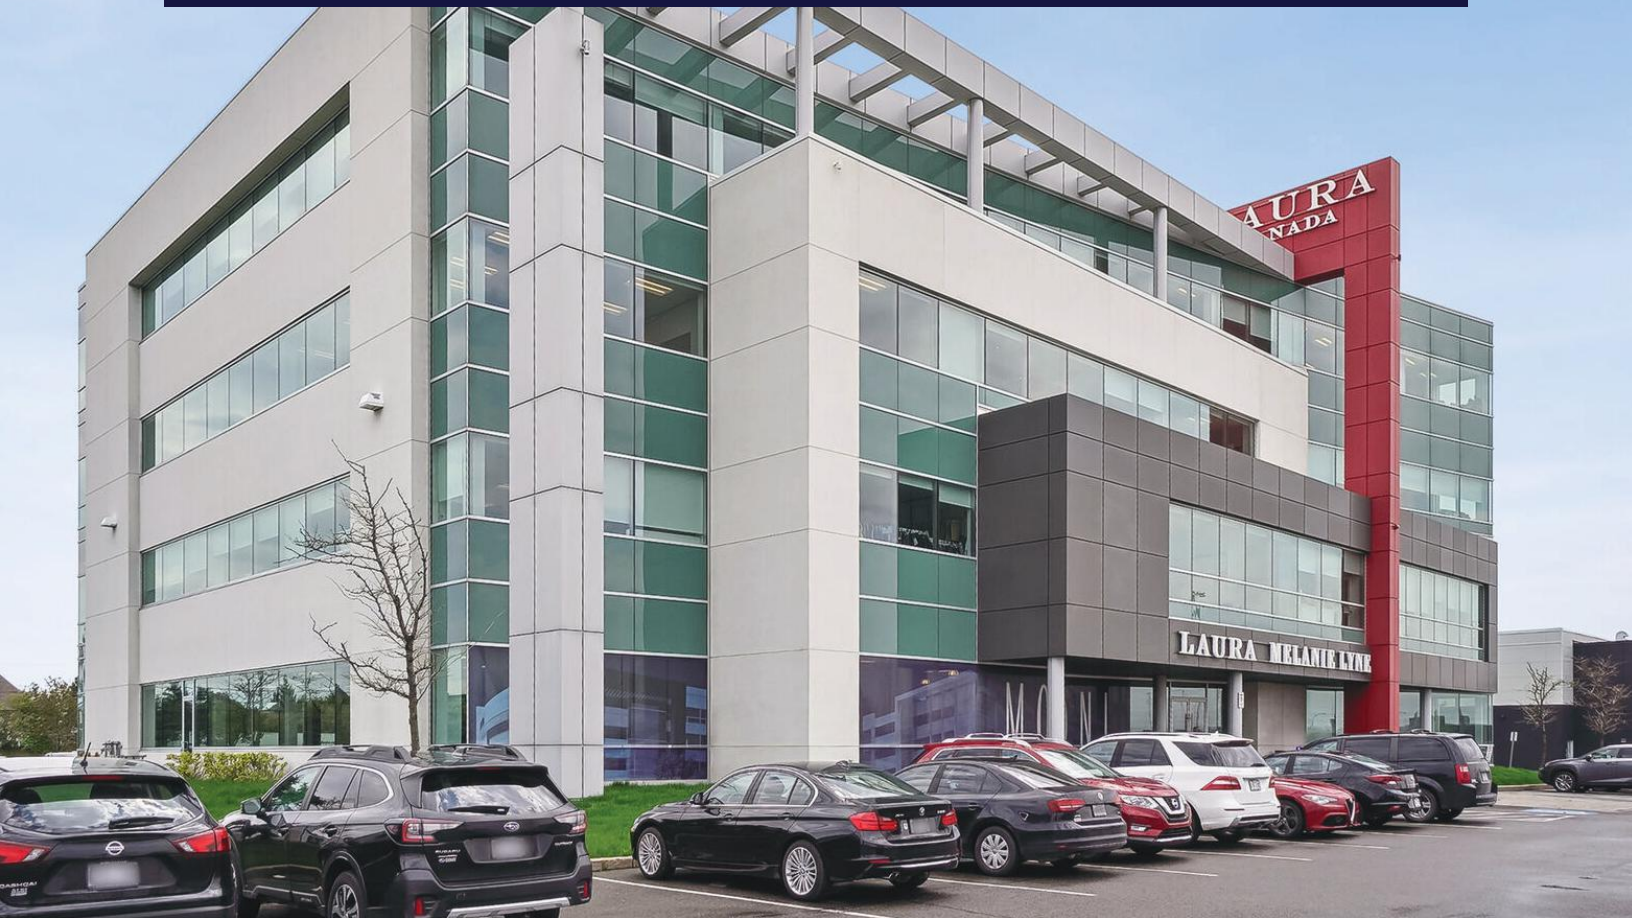

**LABONTÉ × CREAMER**  
Proulx, Vadnais & associés inc. / Agence immobilière

  
**PROULX VADNAIS  
& ASSOCIÉS**  
AGENCE IMMOBILIÈRE

**À LOUER**

📍 401-2955, rue Jules-Brillant, Laval (Québec) H7P 6B2

[LABONTECREAMER.CA](http://LABONTECREAMER.CA)

# À LOUER

📍 401-2955, rue Jules-Brillant, Laval (Québec) H7P 6B2

## BUREAU À LOUER (SUITE 401)