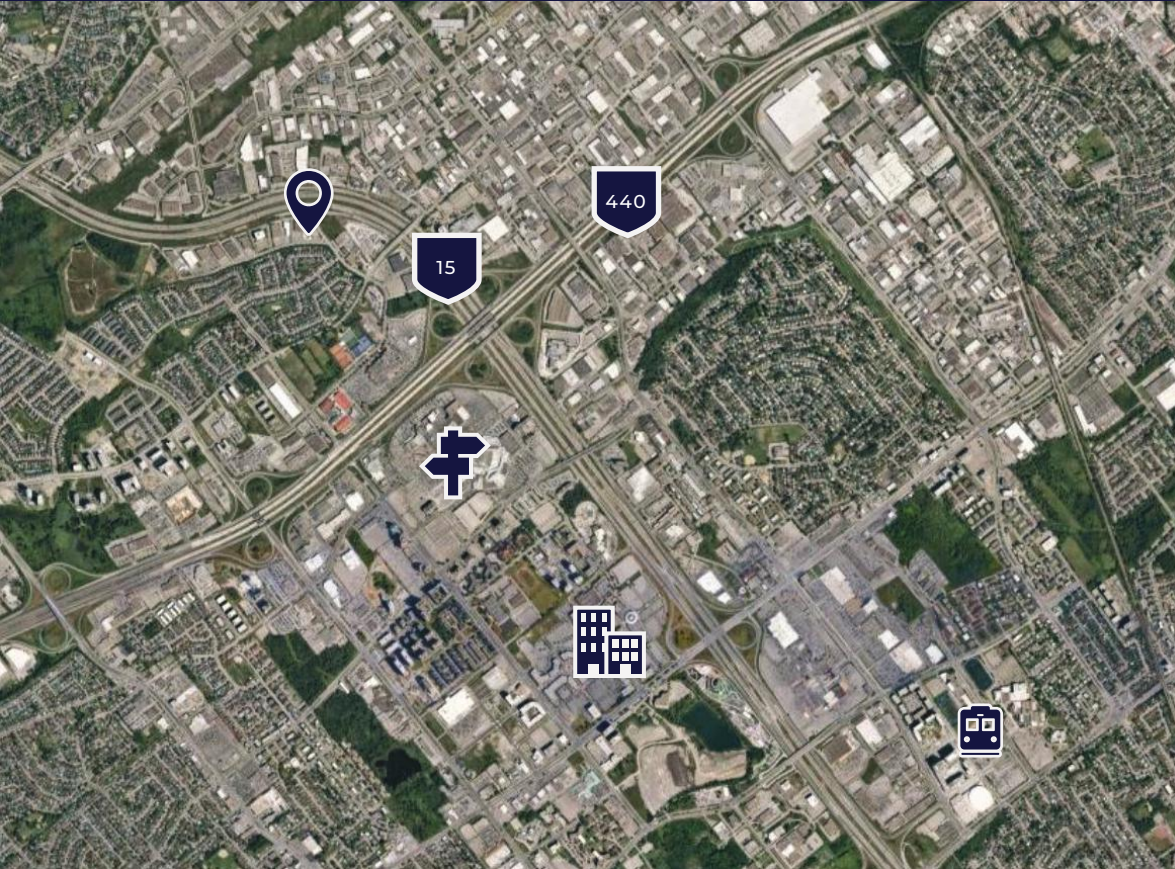

À LOUER

📍 301-2955, rue Jules-Brillant, Laval (Québec) H7P 6B2

PHOTOS

À LOUER

📍 301-2955, rue Jules-Brillant, Laval (Québec) H7P 6B2

PLAN

À LOUER

📍 301-2955, rue Jules-Brillant, Laval (Québec) H7P 6B2

LOCALISATION

440 **AUTOROUTE 440**
0,85 km

15 **AUTOROUTE 15**
0,21 km

 **STATION MONTMORENCY**
5,1 km

 **CARREFOUR LAVAL**
2 km

 **CENTROPOLIS**
3 km

LABONTECREAMER.CA

Proulx, Vadnais & associés inc. / Agence immobilière