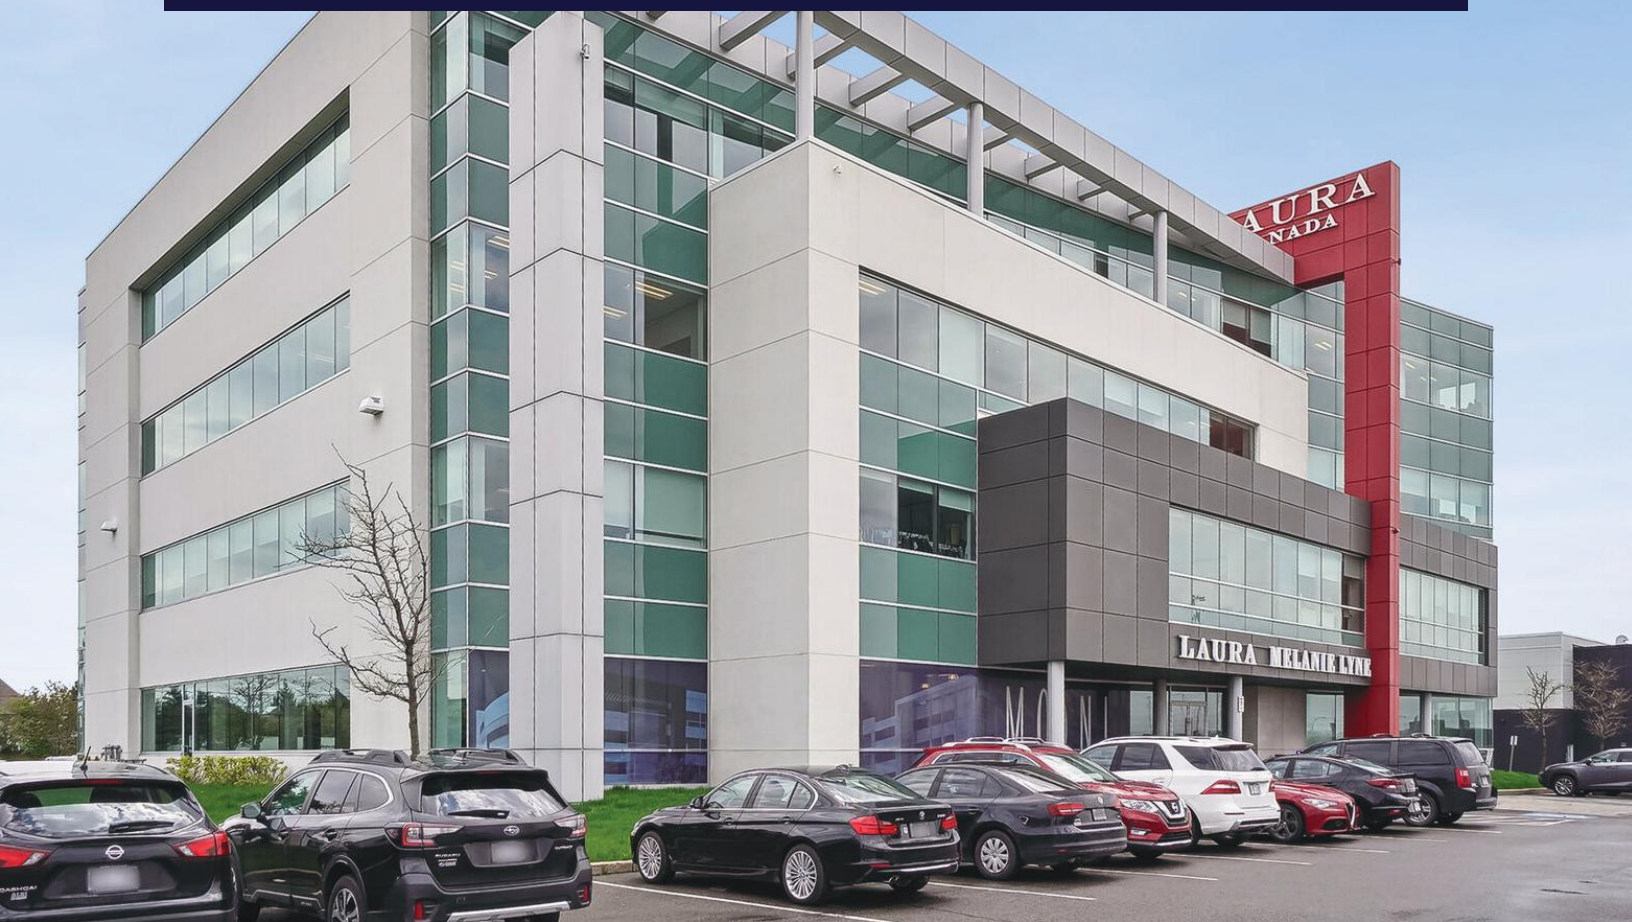

LABONTÉ × CREAMER
Proulx, Vadnais & associés inc. / Agence immobilière

**PROULX VADNAIS
& ASSOCIÉS**
AGENCE IMMOBILIÈRE

À LOUER

📍 301-2955, rue Jules-Brillant, Laval (Québec) H7P 6B2

LABONTECREAMER.CA

LOUIS-PHILIPPE LABONTÉ
Immobilier Louis-Philippe Labonté inc.
Courtier immobilier commercial

CARACTÉRISTIQUES

- Certification LEED
- Visibilité exceptionnelle sur l'autoroute des Laurentides (A-15)
- Accès rapide aux autoroutes 15 et 440
- Grand stationnement extérieur
- Stationnement intérieur disponible
- Libre immédiatement

CADASTRE 4 206 447

ANNÉE DE CONSTRUCTION 2012

À LOUER

📍 301-2955, rue Jules-Brillant, Laval (Québec) H7P 6B2

PHOTOS

À LOUER

📍 301-2955, rue Jules-Brillant, Laval (Québec) H7P 6B2

PHOTOS