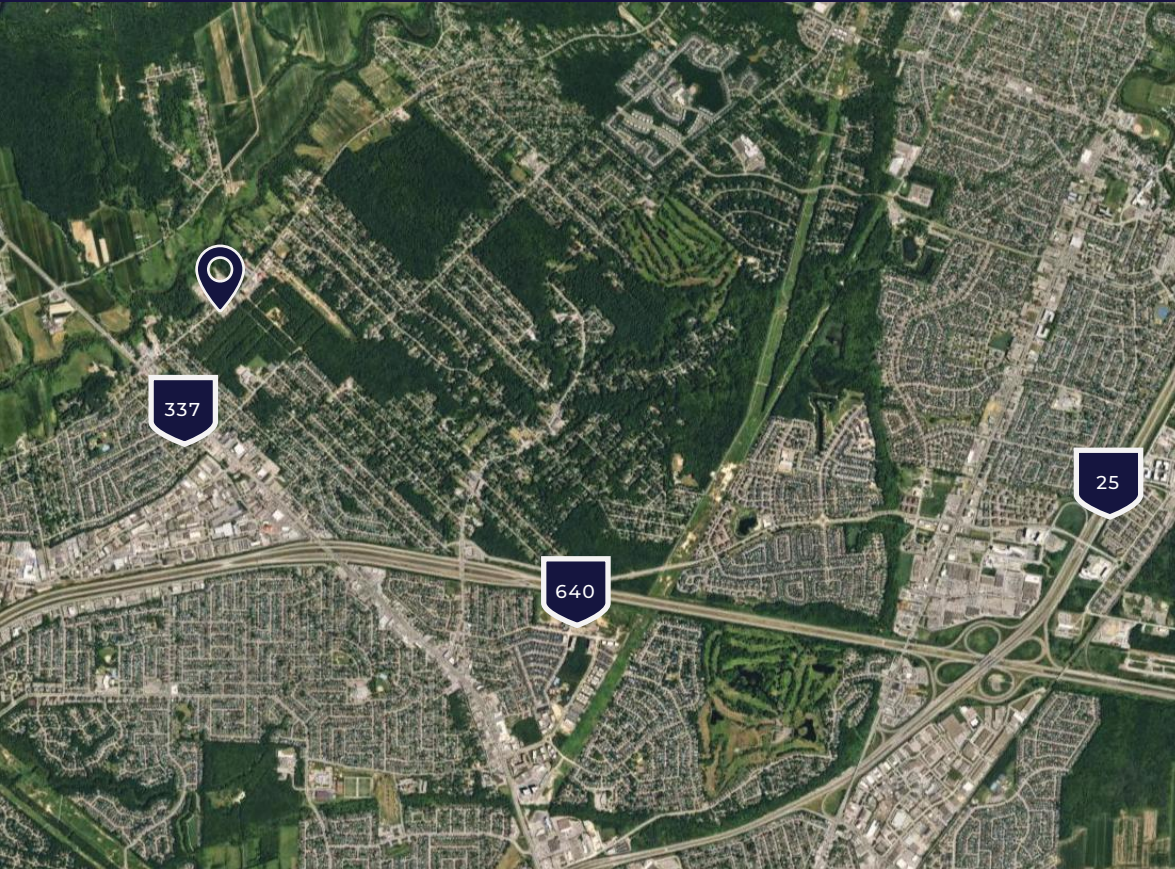

PHOTOS

À LOUER

📍 5-192, chemin Pincourt, Mascouche (Québec) J7L 2W1

LOCALISATION

640 **AUTOROUTE 640**
1,78 km

25 **AUTOROUTE 25**
5,58 km

337 **AUTOROUTE 337**
0,64 km

LABONTECREAMER.CA