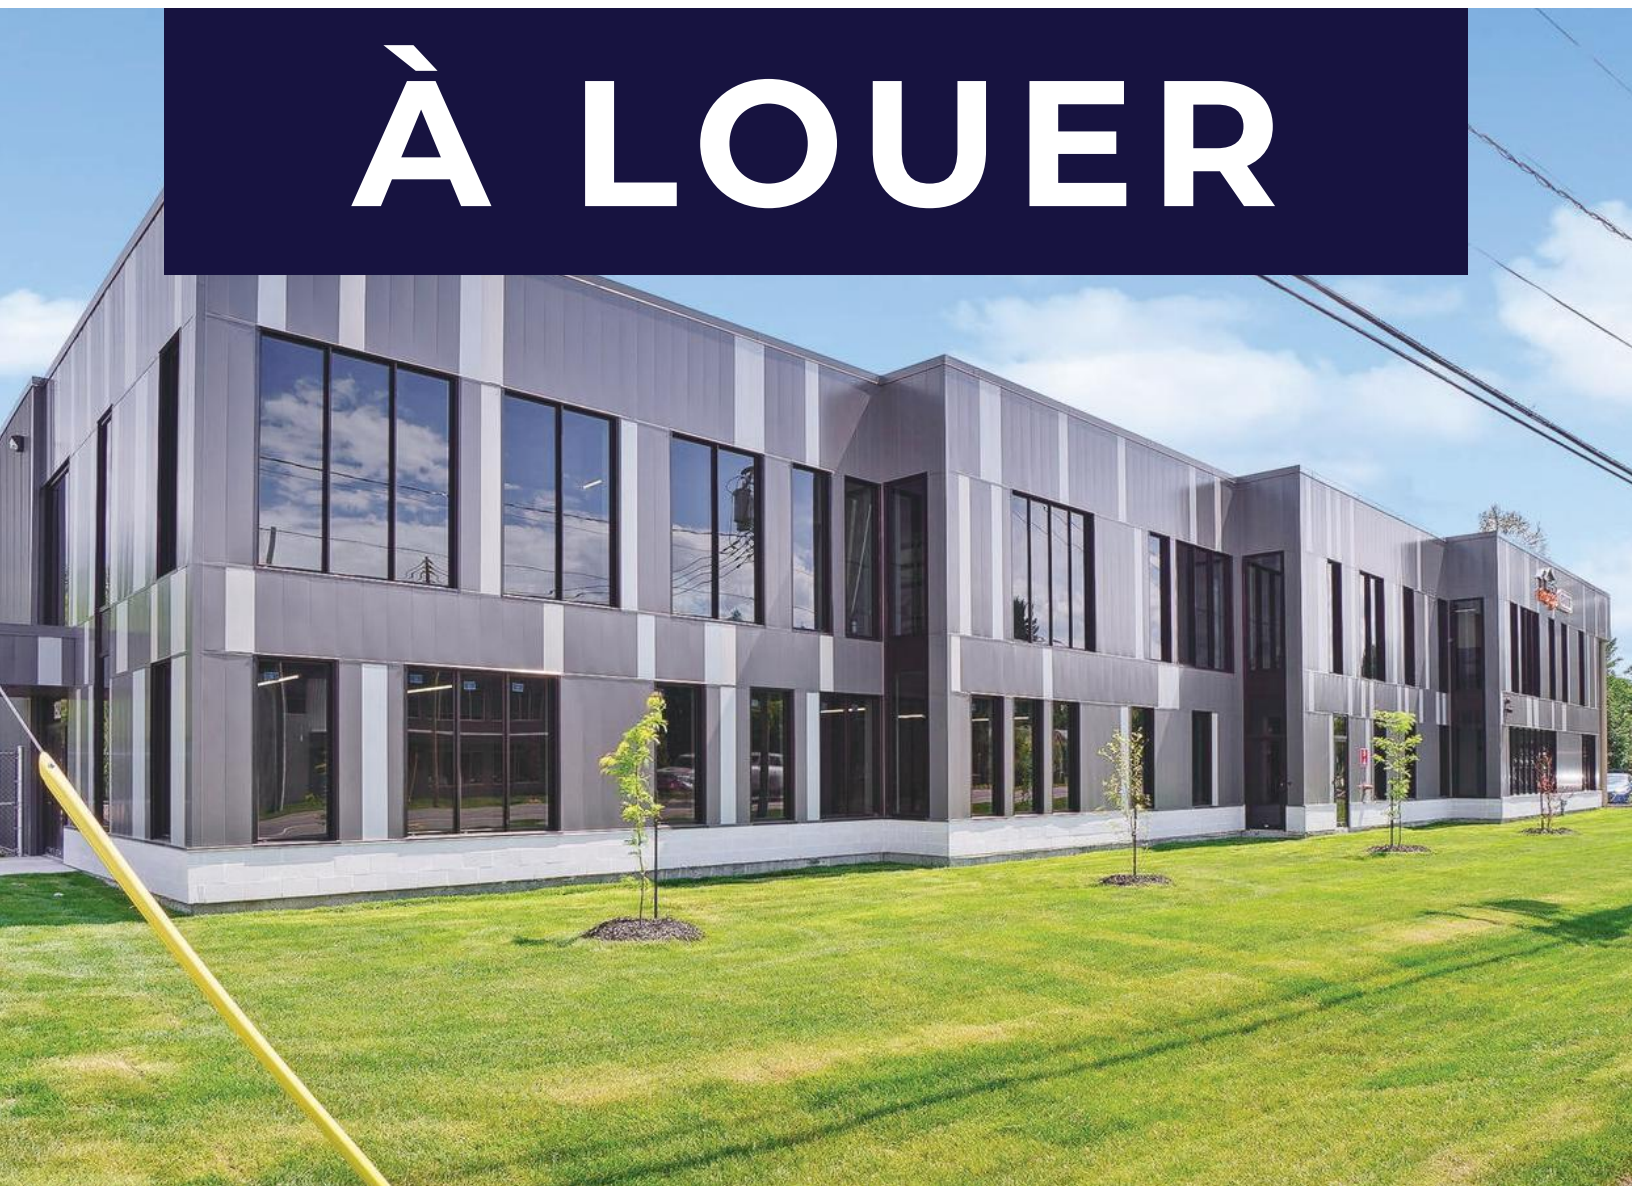

LABONTÉ × CREAMER
Proulx, Vadnais & associés inc. / Agence immobilière

**PROULX VADNAIS
& ASSOCIÉS**
AGENCE IMMOBILIÈRE

À LOUER

📍 5-192, chemin Pincourt, Mascouche (Québec) J7L 2W1

LABONTECREAMER.CA

MARTIN CREAMER
Immobilier Martin Creamer inc.
Courtier immobilier commercial

514 602-9471

MCREAMER@PROVAD.CA

GABRIELLE PAVELACK
Courtier immobilier résidentiel et commercial

514 621-4305

GPAVELACK@PROVAD.CA

À LOUER

5-192, chemin Pincourt, Mascouche (Québec) J7L 2W1

ENTREPÔT INDUSTRIEL À LOUER

24 pi

CARACTÉRISTIQUES

- Rare sur le marché
- Immeuble propre et récent
- À proximité de plusieurs autoroutes
- Cour clôturée avec accès sécurisé

LOYER

LOYER SEMI-BRUT

7 200 \$

CADASTRE 6 621 128

CHAUFFAGE Électrique/Gaz